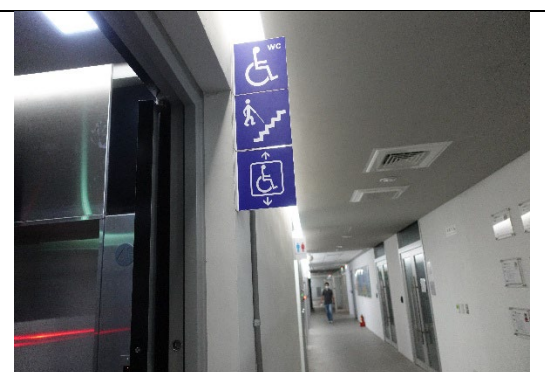

校區內室外通路

關懷大樓無障礙電梯

無障礙電梯按鈕

電梯入口觸覺裝置

創研大樓無障礙電梯

創研大樓無障礙電梯

電梯操作盤

電梯按鈕設有點字

創研大樓無障礙停車格

卓越大樓無障礙停車格

卓越大樓無障礙電梯

卓越大樓無障礙電梯

國際會議廳設有無障礙座位席

史丹佛會議廳座位席

階梯教室內無障礙座位席

主要通路設有標示牌

無障礙廁所指引標示

無障礙廁所

無障礙廁所

關懷大樓無障礙寢室內浴室空間

關懷大樓無障礙寢室

關懷大樓無障礙寢室緊急求救鈴

資訊大樓旁戶外無障礙停車位

生醫產學大樓無障礙停車位指引

無障礙設施一覽表(英才校區)

互助大樓無障礙廁所

互助大樓無障礙電梯

互助大樓室外通路

英才校區無障礙停車位

立夫教學大樓無障礙廁所

立夫教學大樓無障礙電梯

球場與互助大樓間室外無障礙通路