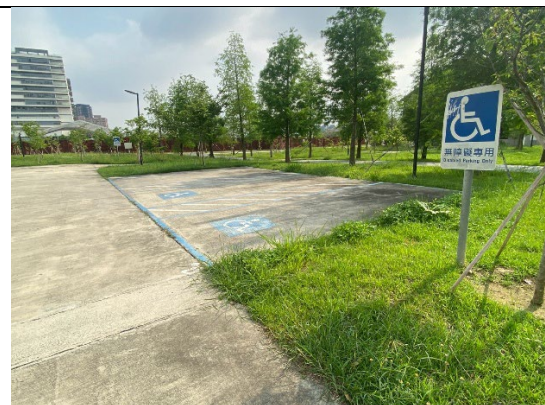

資訊大樓旁戶外無障礙停車位